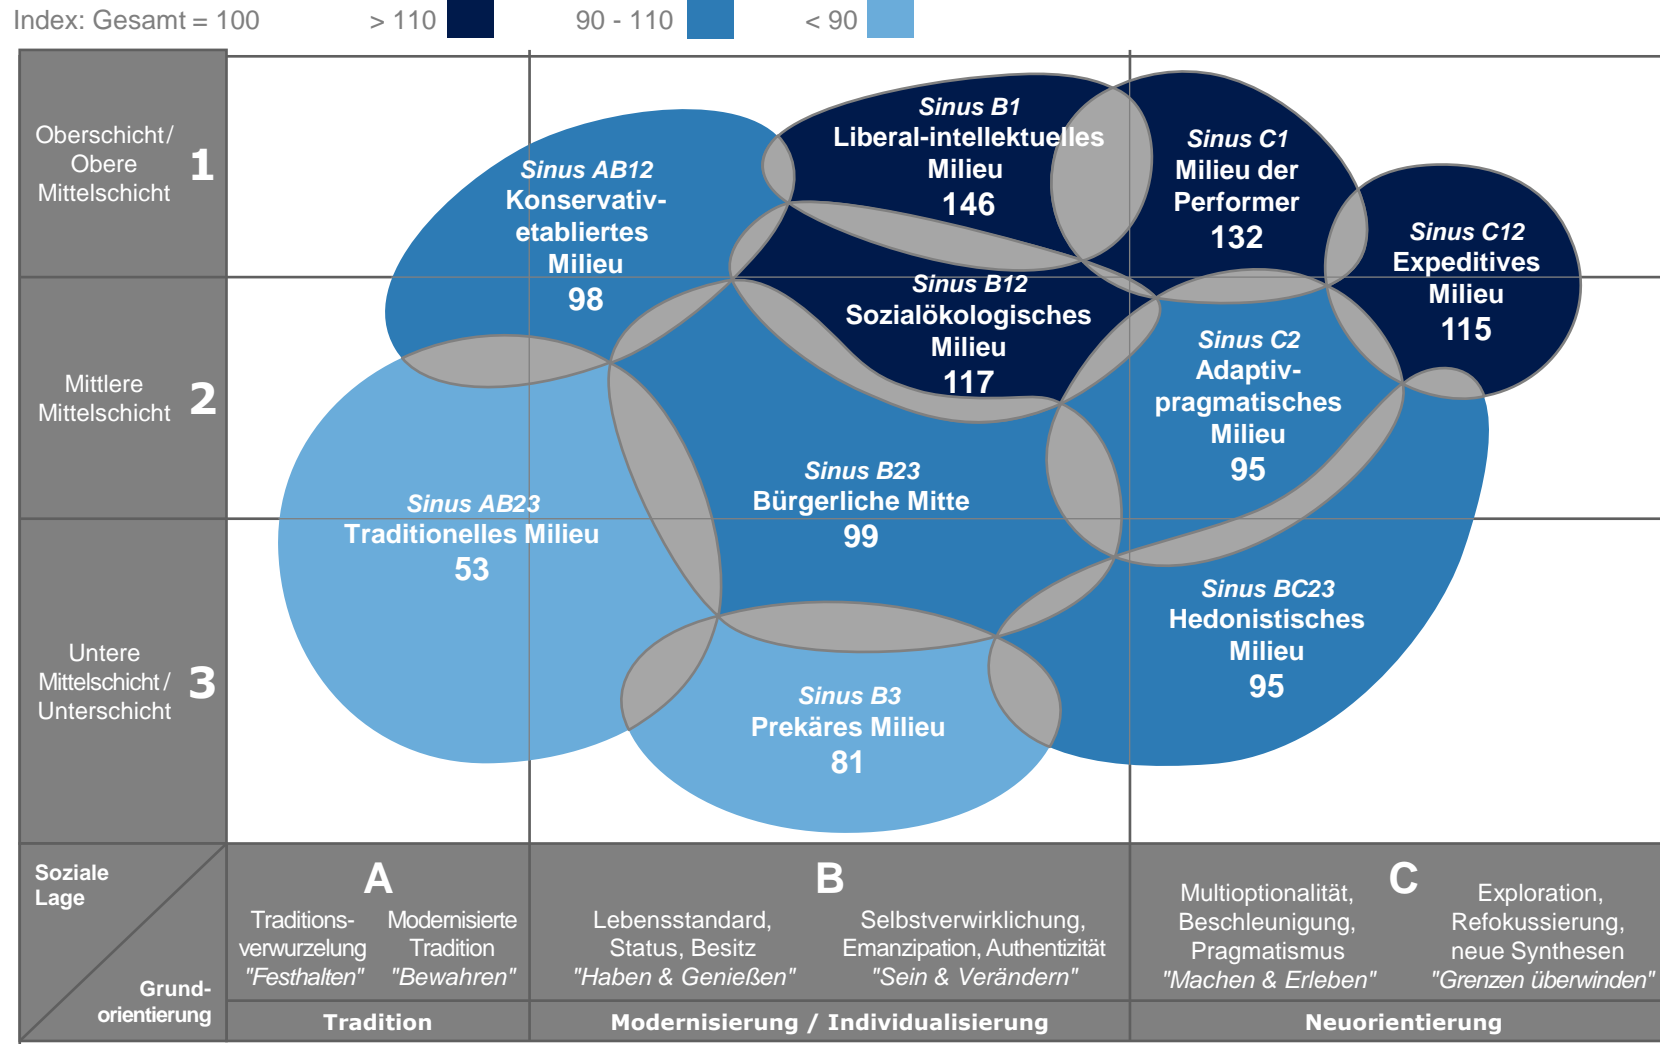

WAS HÖREN DIE SINUS-MILIEUS?

VuMA Touchpoints 2021

AS&S Radio Deutschland-Kombi

AS&S Radio Deutschland-Kombi Kompakt

AS&S Radio Deutschland-Kombi 40+

AS&S Radio Deutschland-Kombi Young

AS&S Radio Deutschland-Kombi Entscheider

AS&S Radio Liga Live