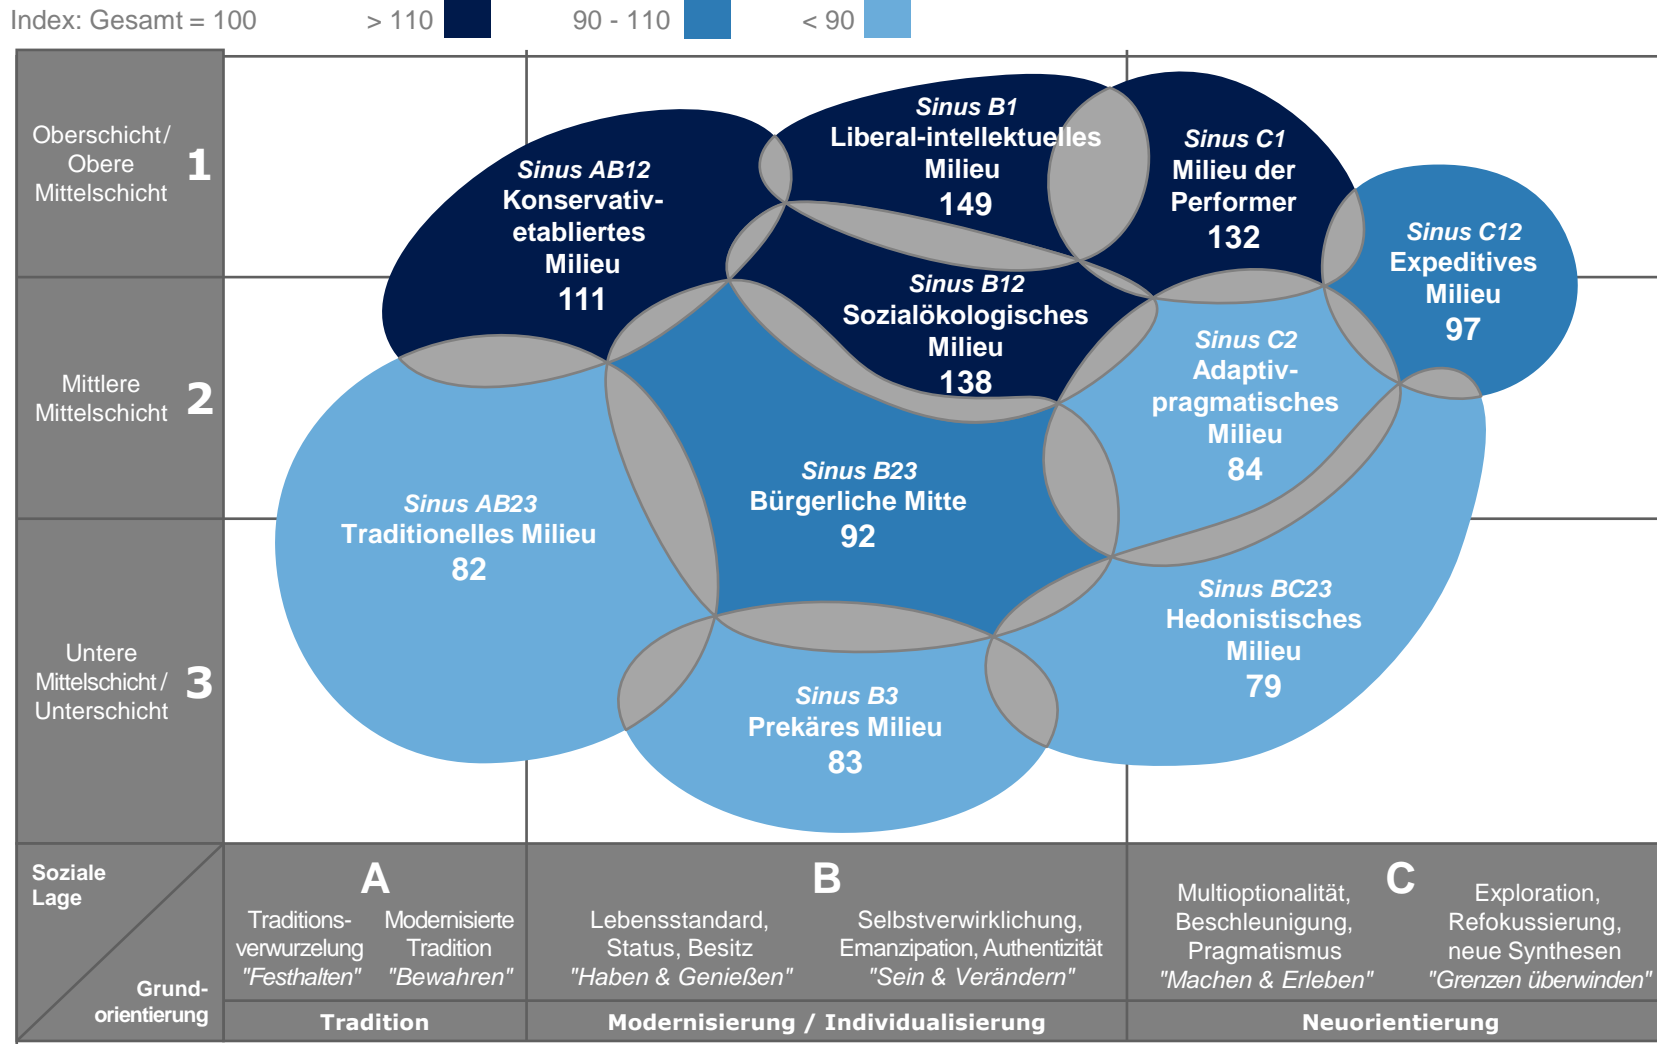

WAS HÖREN DIE SINUS-MILIEUS?

VuMA Touchpoints 2021

AS&S Radio Deutschland-Kombi

AS&S Radio Deutschland-Kombi Kompakt

AS&S Radio Deutschland-Kombi 40+

AS&S Radio Deutschland-Kombi Young

AS&S Radio Deutschland-Kombi Entscheider

AS&S Radio Liga Live