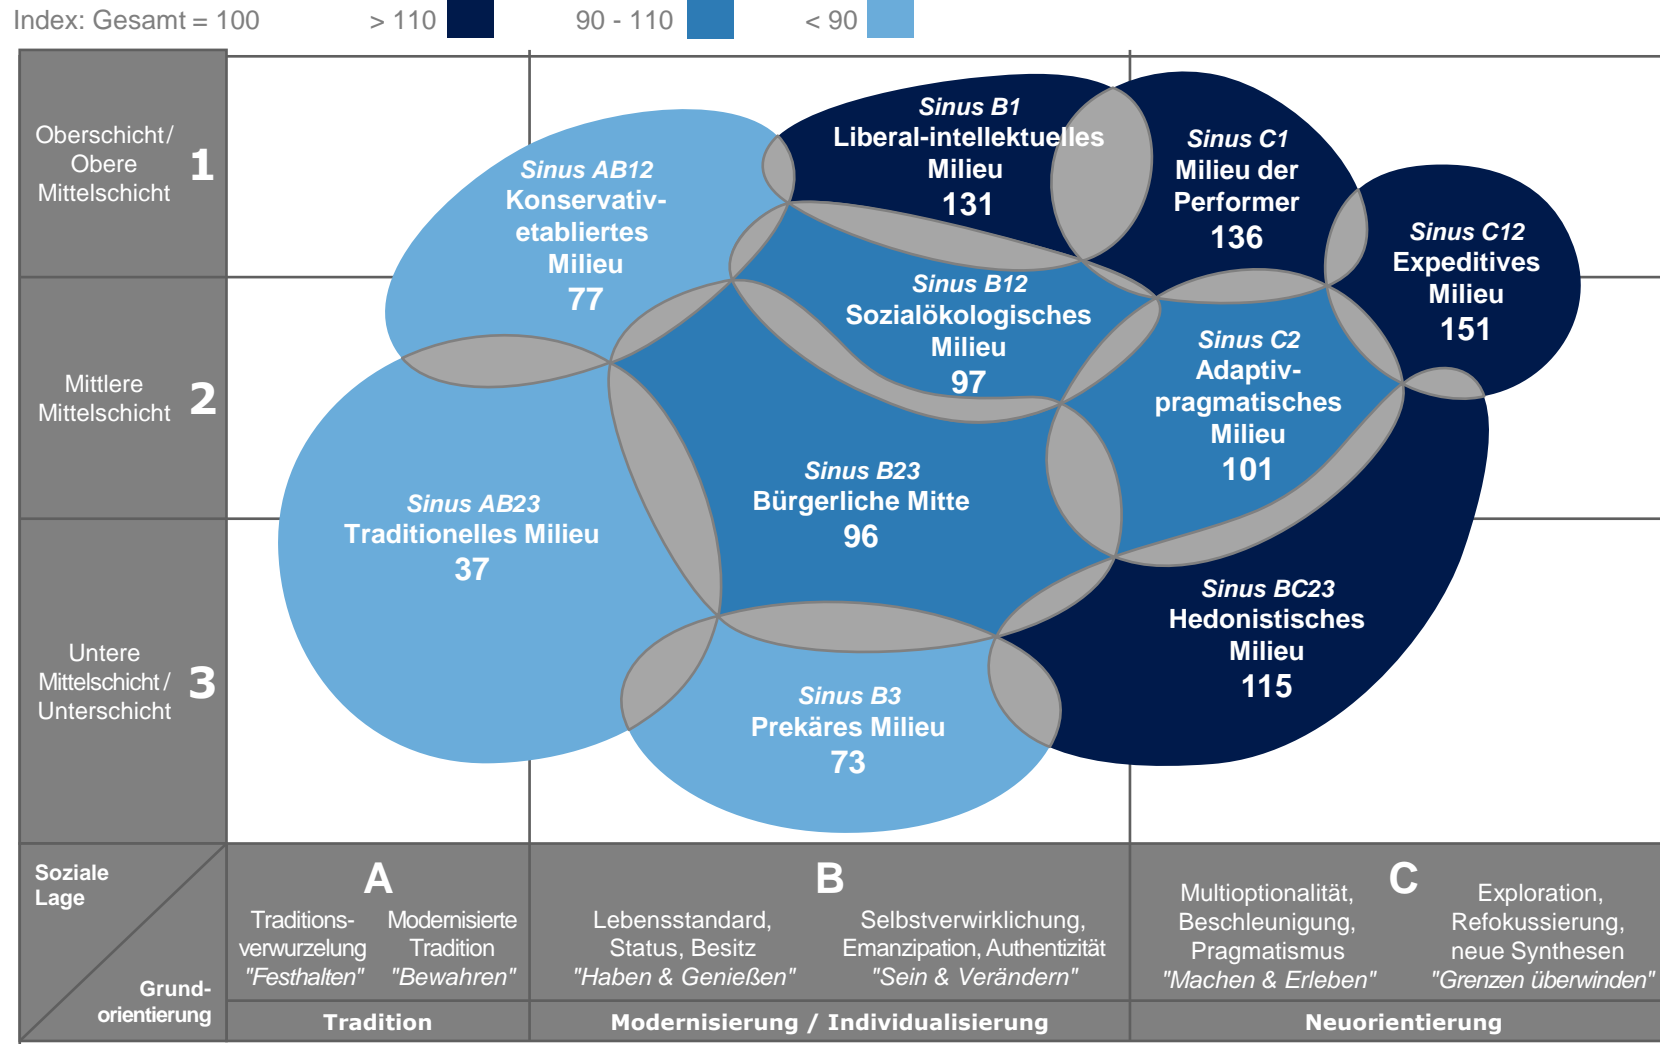

WAS HÖREN DIE SINUS-MILIEUS?

VuMA Touchpoints 2021

AS&S Radio Deutschland-Kombi

AS&S Radio Deutschland-Kombi Kompakt

AS&S Radio Deutschland-Kombi 40+

AS&S Radio Deutschland-Kombi Young

AS&S Radio Deutschland-Kombi Entscheider

AS&S Radio Liga Live