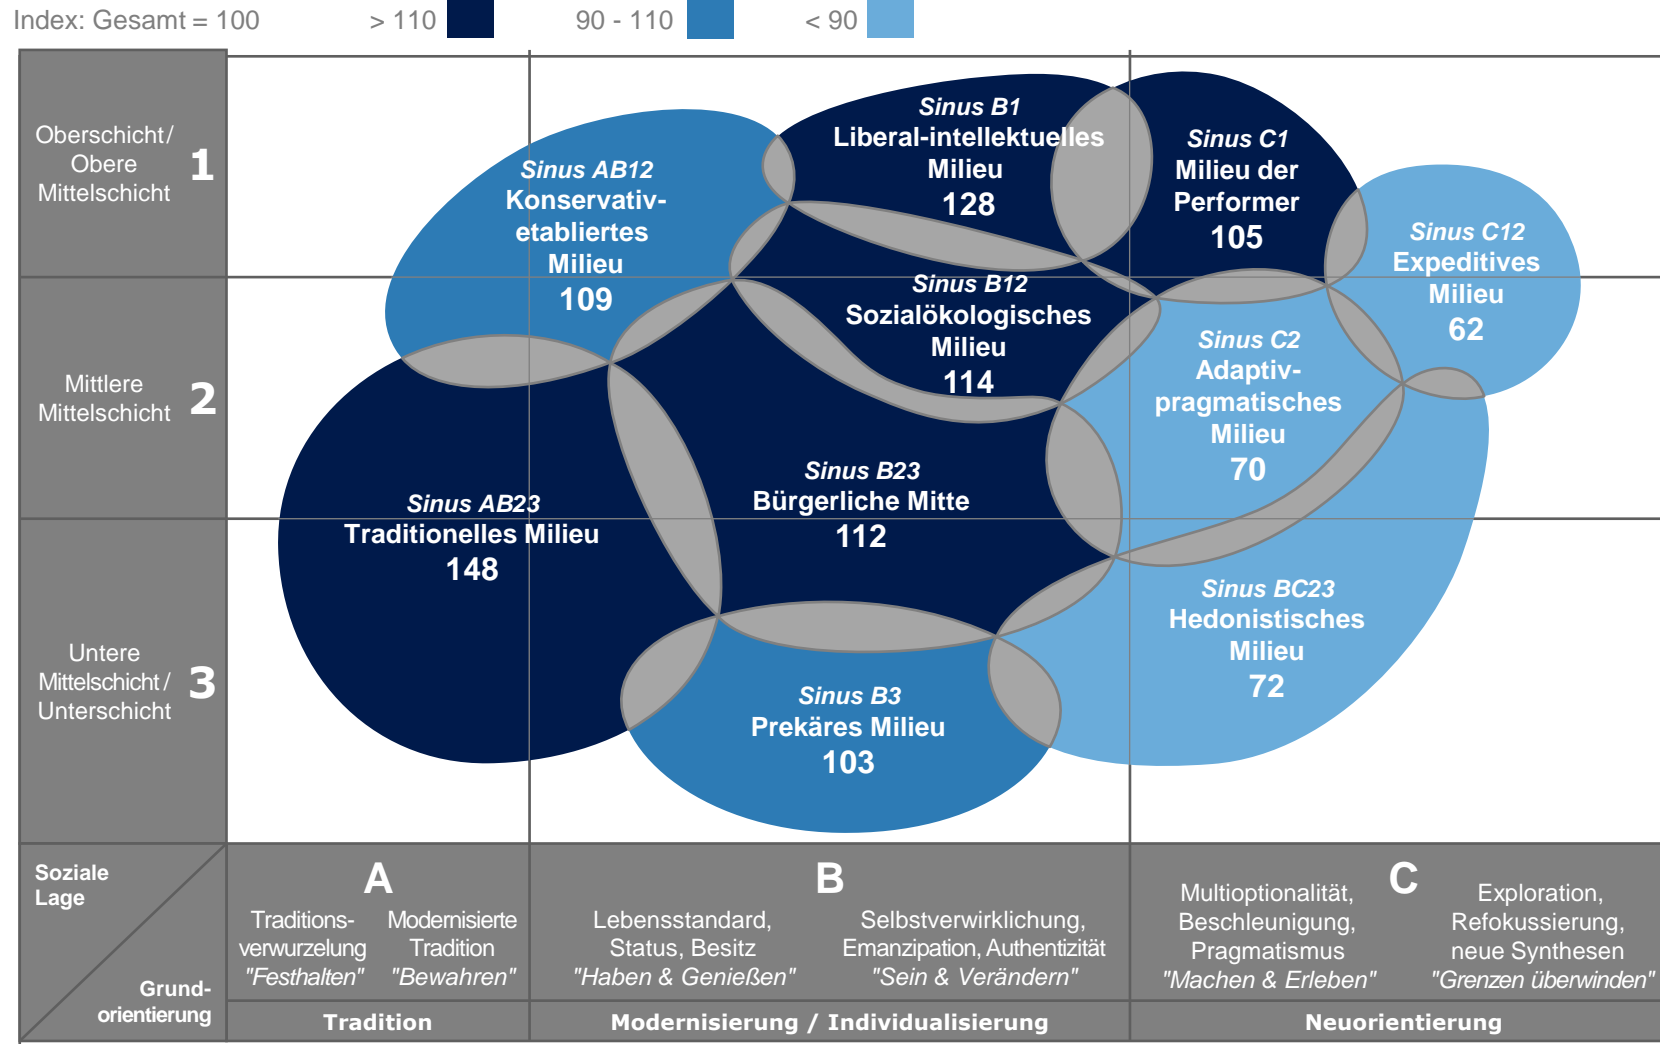

WAS HÖREN DIE SINUS-MILIEUS?

VuMA Touchpoints 2021

AS&S Radio Deutschland-Kombi

AS&S Radio Deutschland-Kombi Kompakt

AS&S Radio Deutschland-Kombi 40+

AS&S Radio Deutschland-Kombi Young

AS&S Radio Deutschland-Kombi Entscheider

AS&S Radio Liga Live