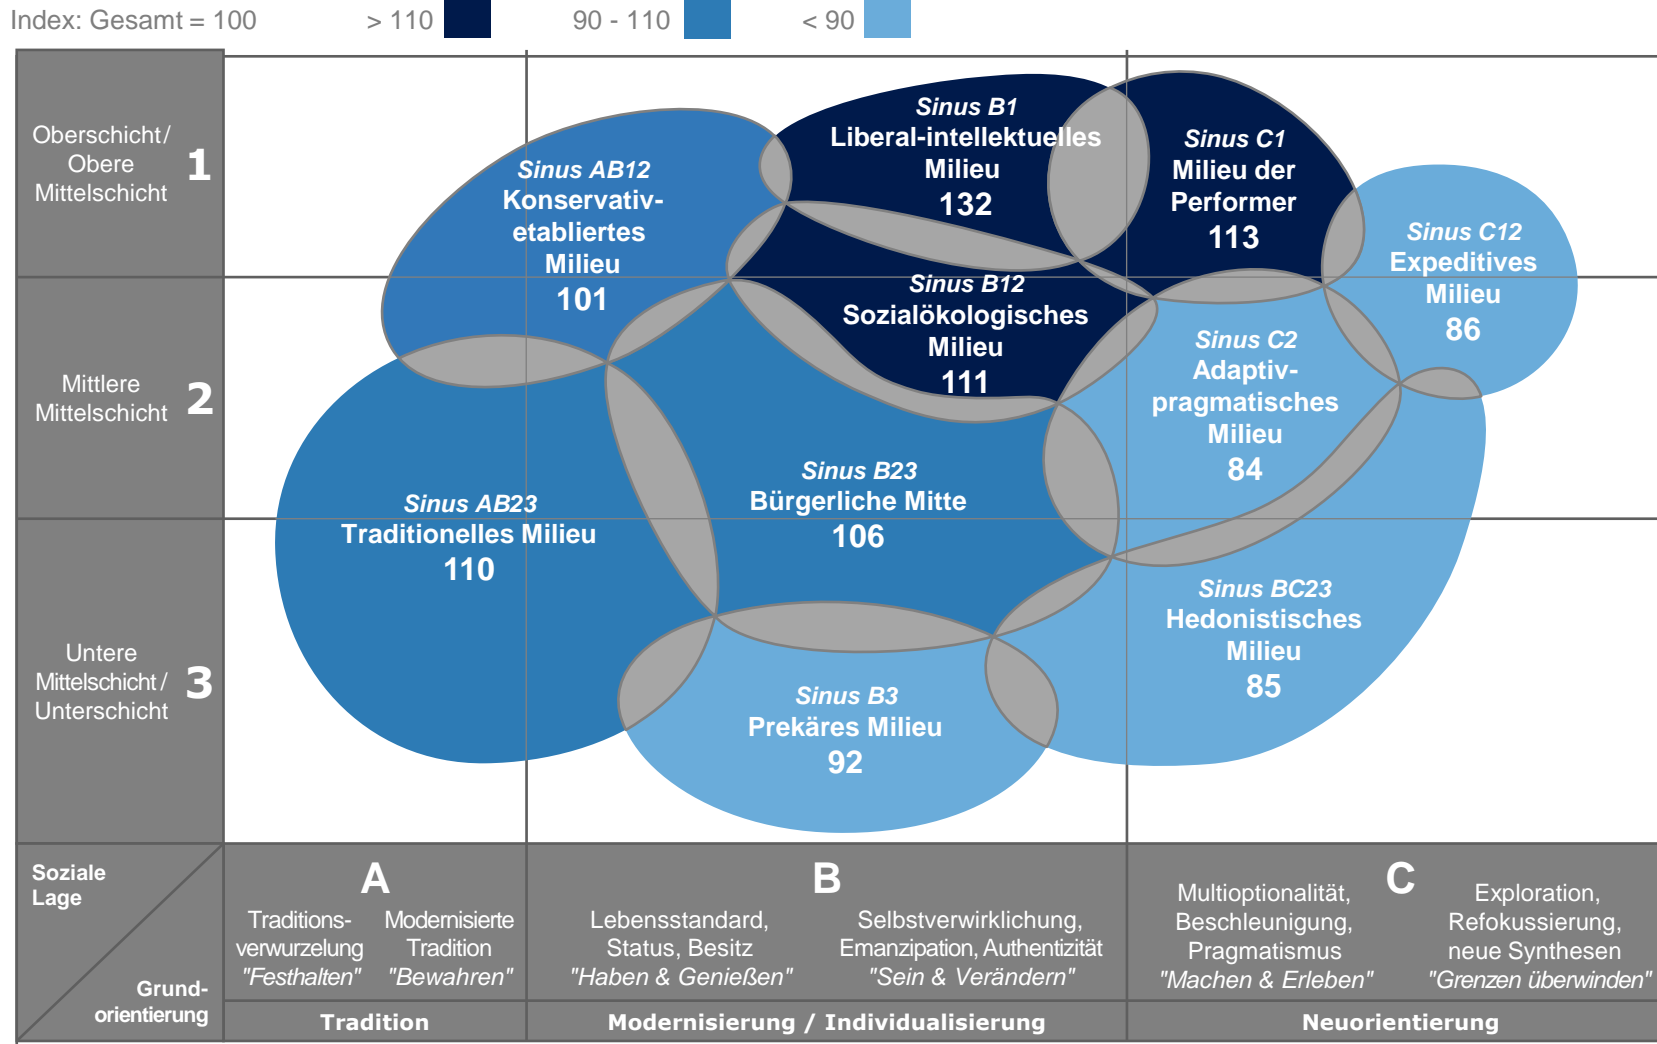

WAS HÖREN DIE SINUS-MILIEUS?

VuMA Touchpoints 2021

AS&S Radio Deutschland-Kombi

AS&S Radio Deutschland-Kombi Kompakt

AS&S Radio Deutschland-Kombi 40+

AS&S Radio Deutschland-Kombi Young

AS&S Radio Deutschland-Kombi Entscheider

AS&S Radio Liga Live