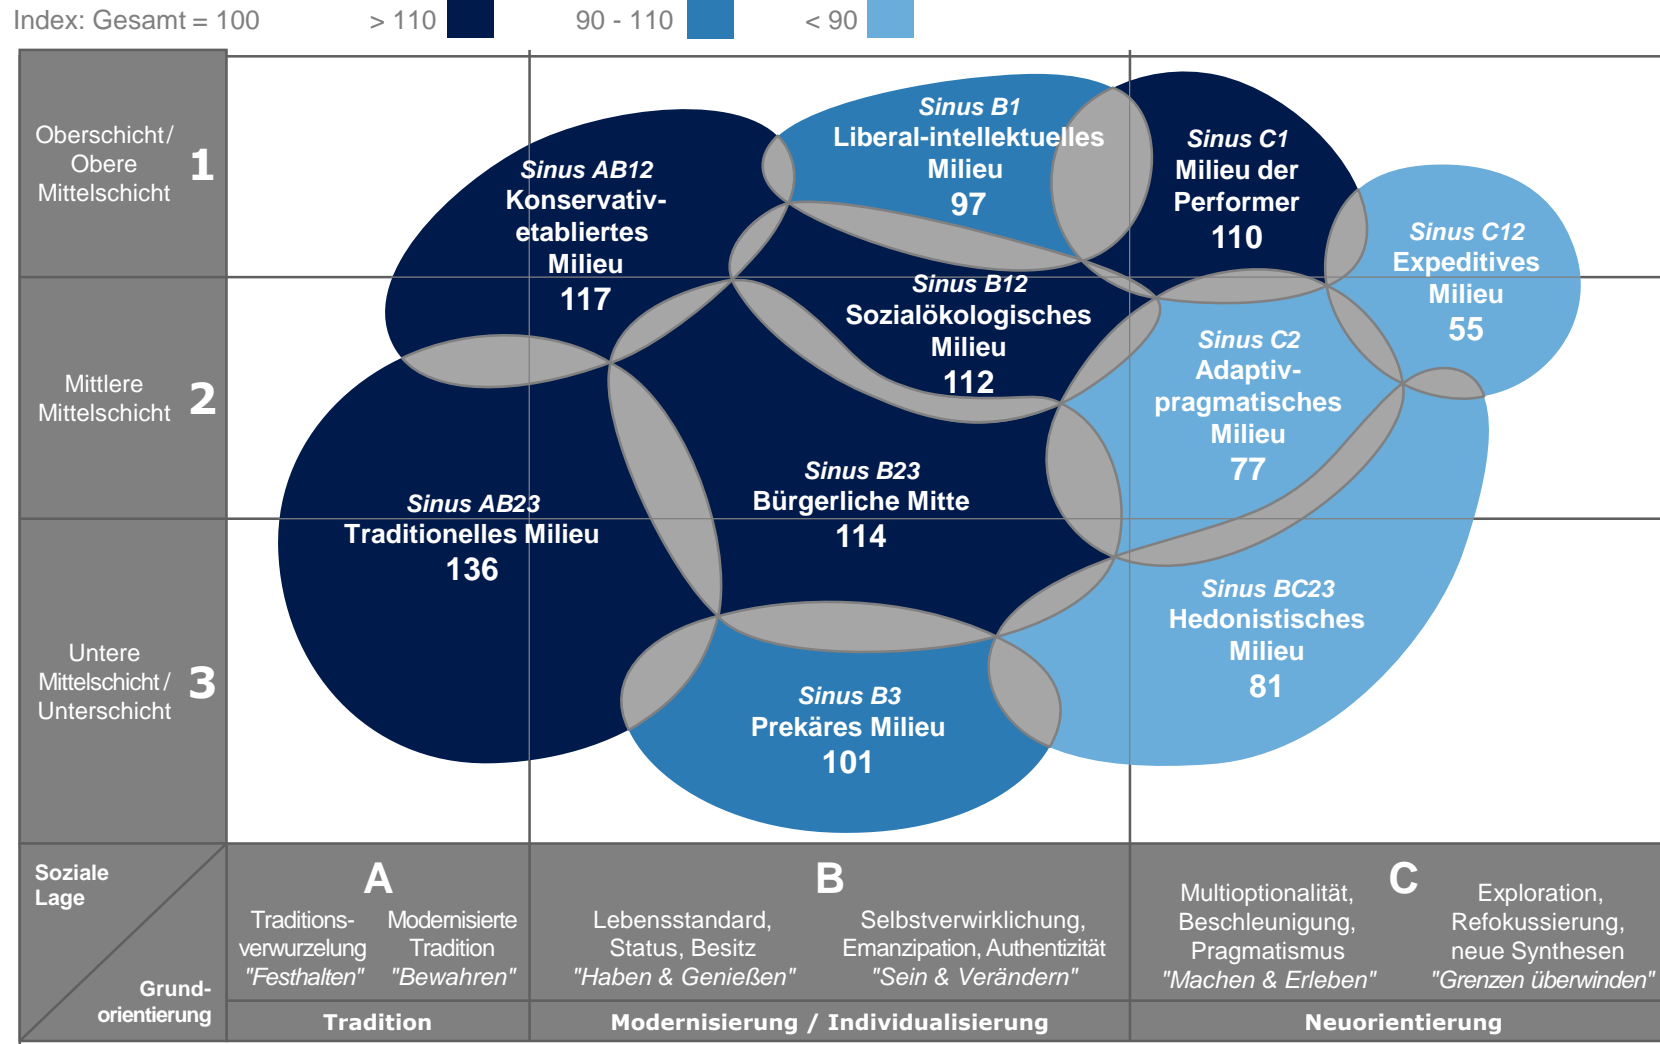

ASS¹

SINUS-MILIEUS

NATIONALE KOMBIS

VuMA Touchpoints 2019

AS&S Radio Deutschland-Kombi

AS&S Radio Deutschland-Kombi Kompakt

AS&S Radio Deutschland-Kombi 40+

AS&S Radio Deutschland-Kombi Young

AS&S Radio Deutschland-Kombi Entscheider

AS&S Radio Liga Live