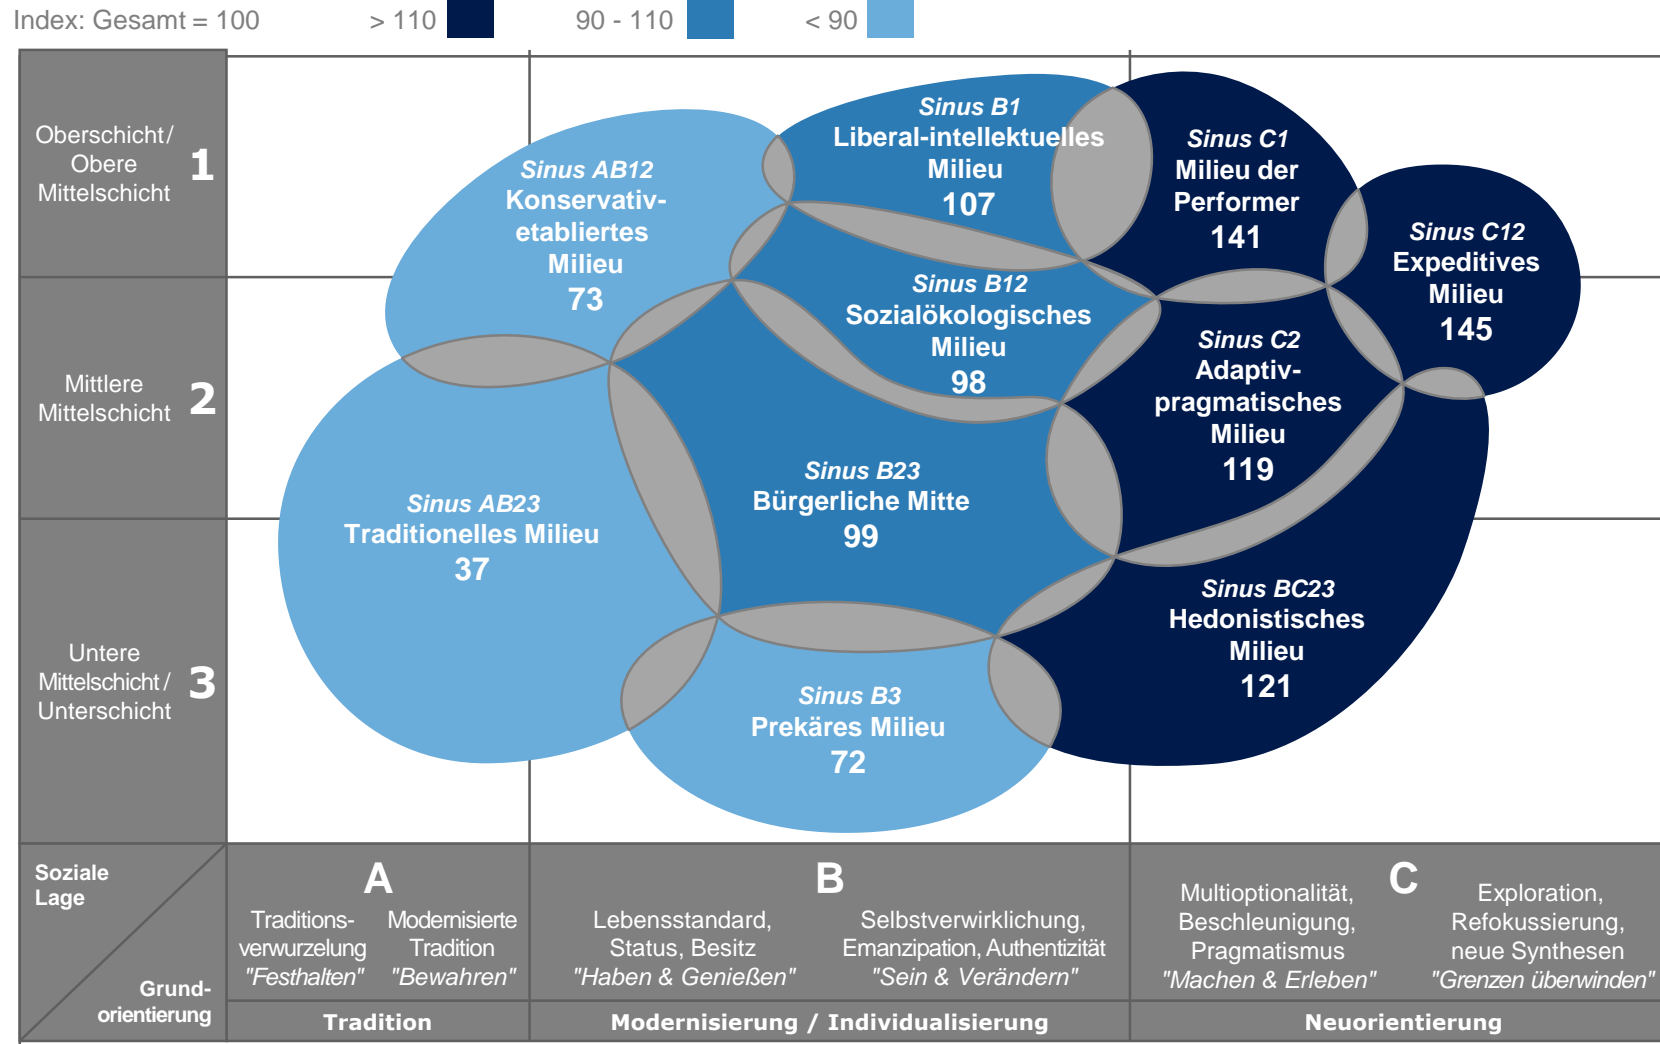

ASS¹

SINUS-MILIEUS

NATIONALE KOMBIS

VuMA Touchpoints 2019

AS&S Radio Deutschland-Kombi

AS&S Radio Deutschland-Kombi Kompakt

AS&S Radio Deutschland-Kombi 40+

AS&S Radio Deutschland-Kombi Young

AS&S Radio Deutschland-Kombi Entscheider

AS&S Radio Liga Live