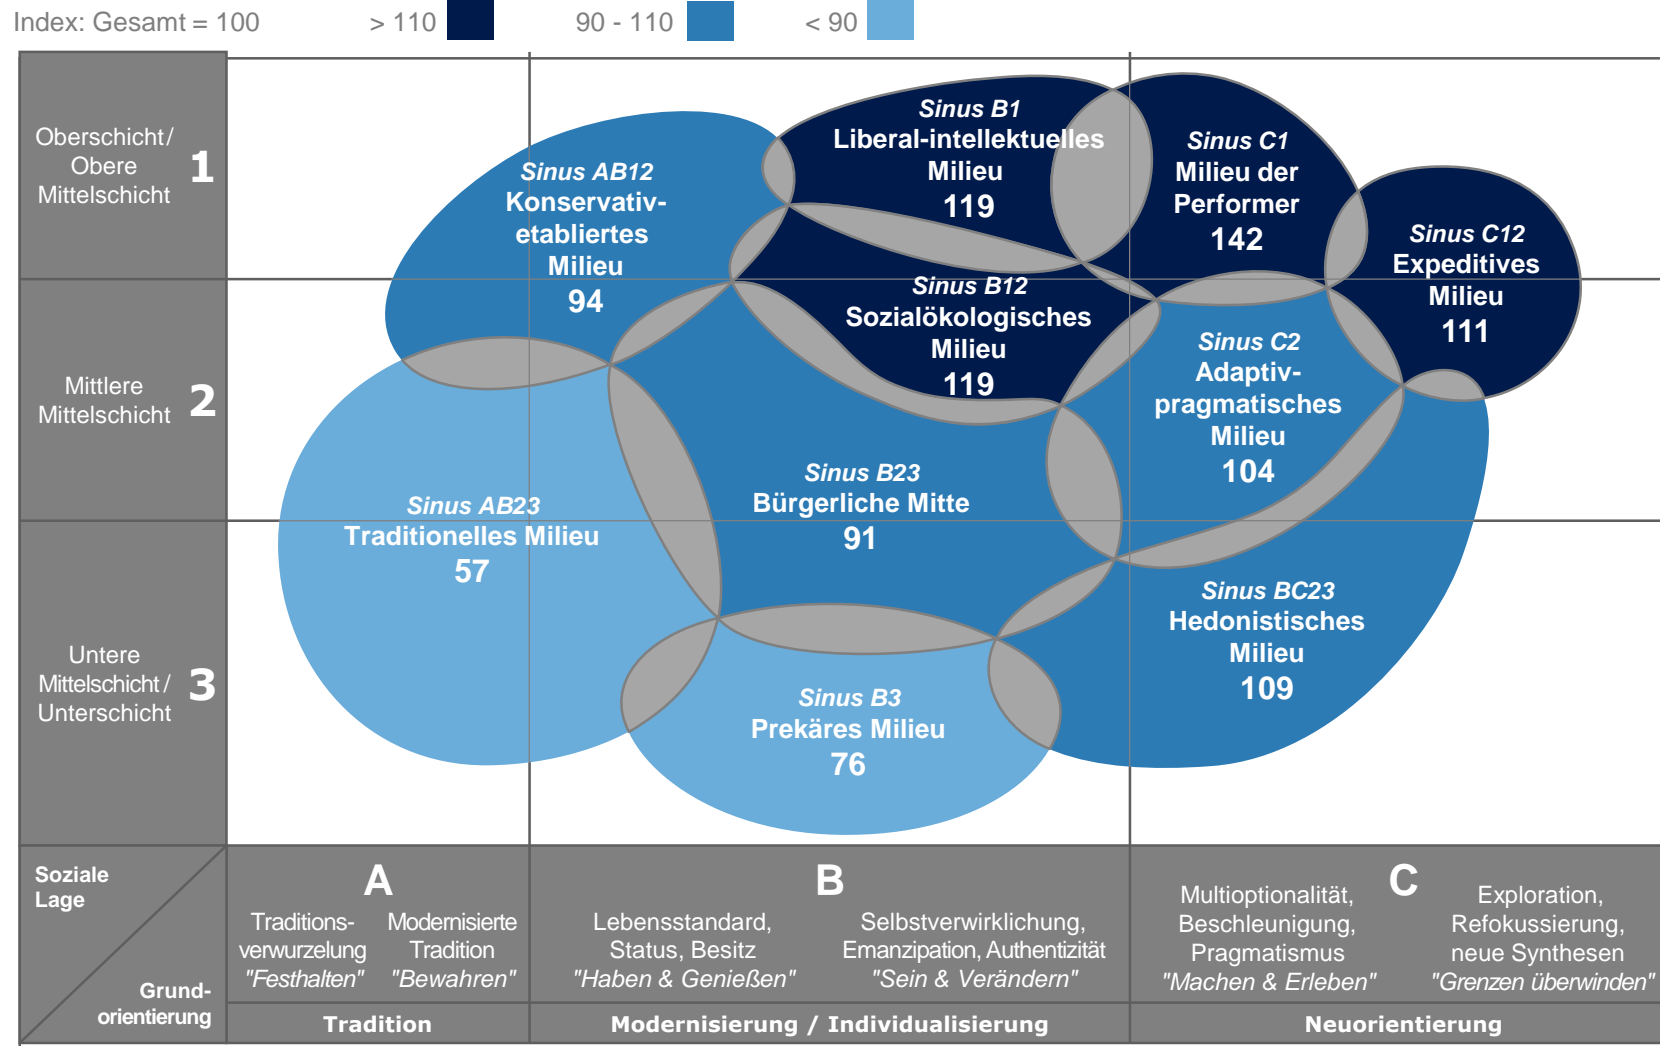

ASS¹

SINUS-MILIEUS

NATIONALE KOMBIS

VuMA Touchpoints 2019

AS&S Radio Deutschland-Kombi

AS&S Radio Deutschland-Kombi Kompakt

AS&S Radio Deutschland-Kombi 40+

AS&S Radio Deutschland-Kombi Young

AS&S Radio Deutschland-Kombi Entscheider

AS&S Radio Liga Live