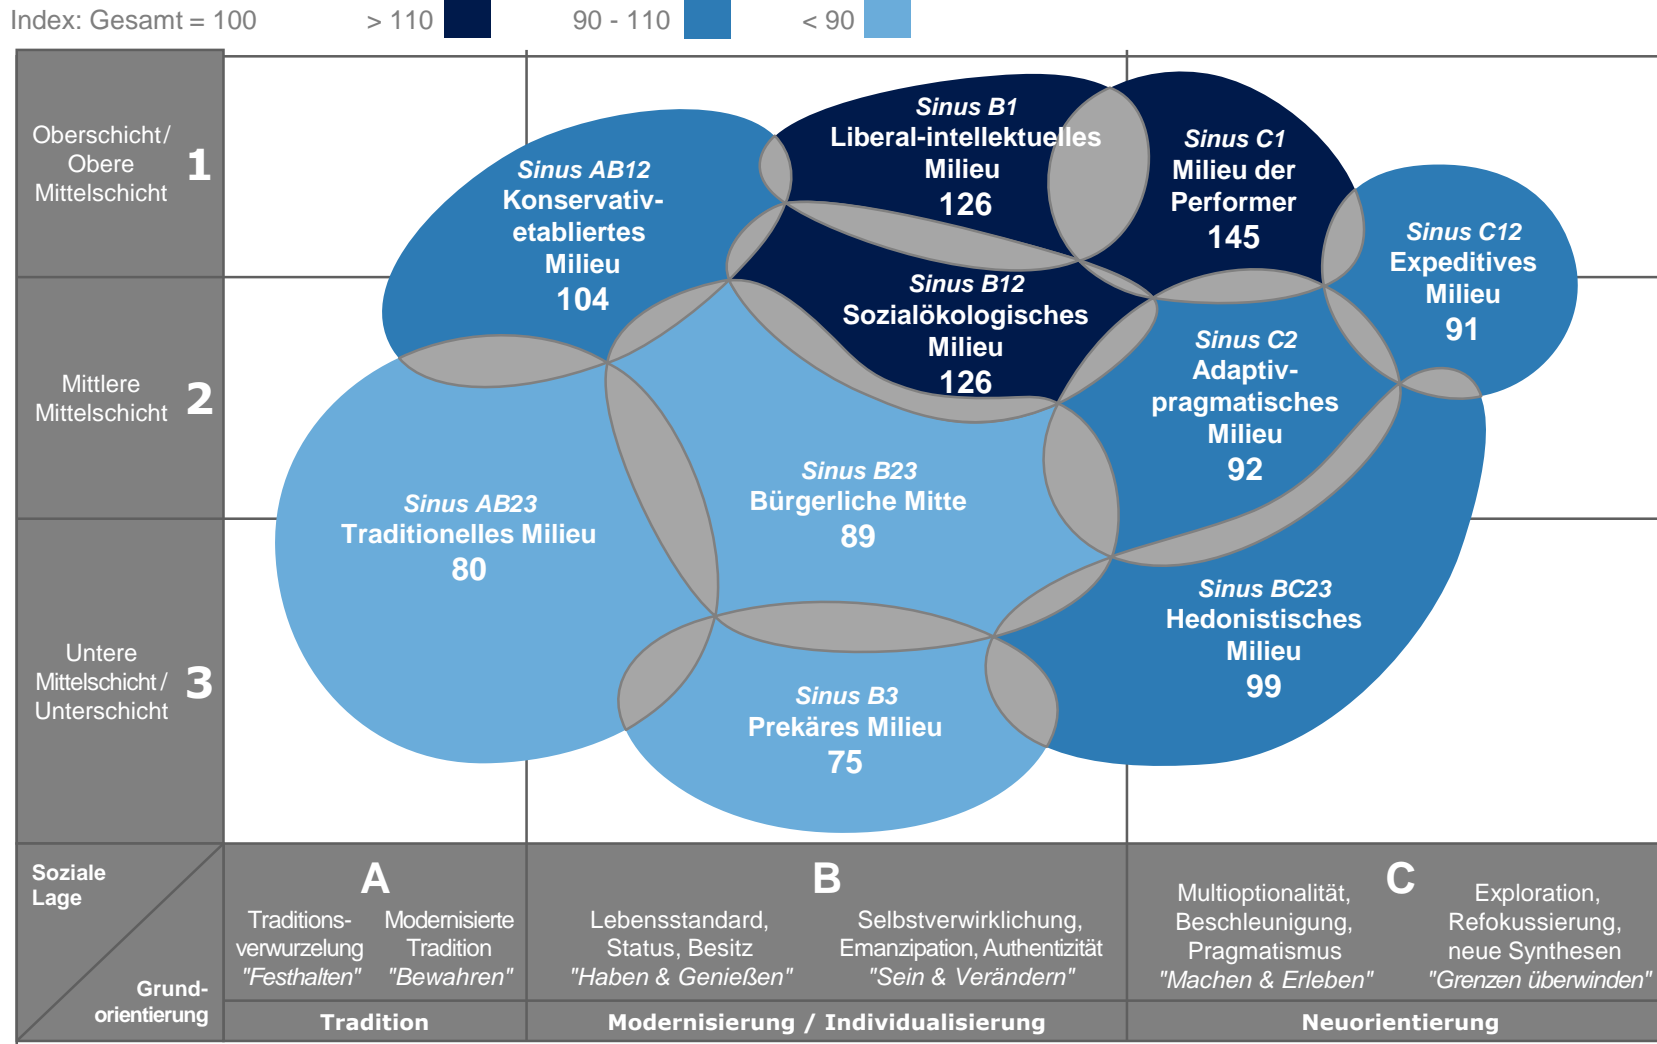

ASS¹

SINUS-MILIEUS

NATIONALE KOMBIS

VuMA Touchpoints 2019

AS&S Radio Deutschland-Kombi

AS&S Radio Deutschland-Kombi Kompakt

AS&S Radio Deutschland-Kombi 40+

AS&S Radio Deutschland-Kombi Young

AS&S Radio Deutschland-Kombi Entscheider

AS&S Radio Liga Live