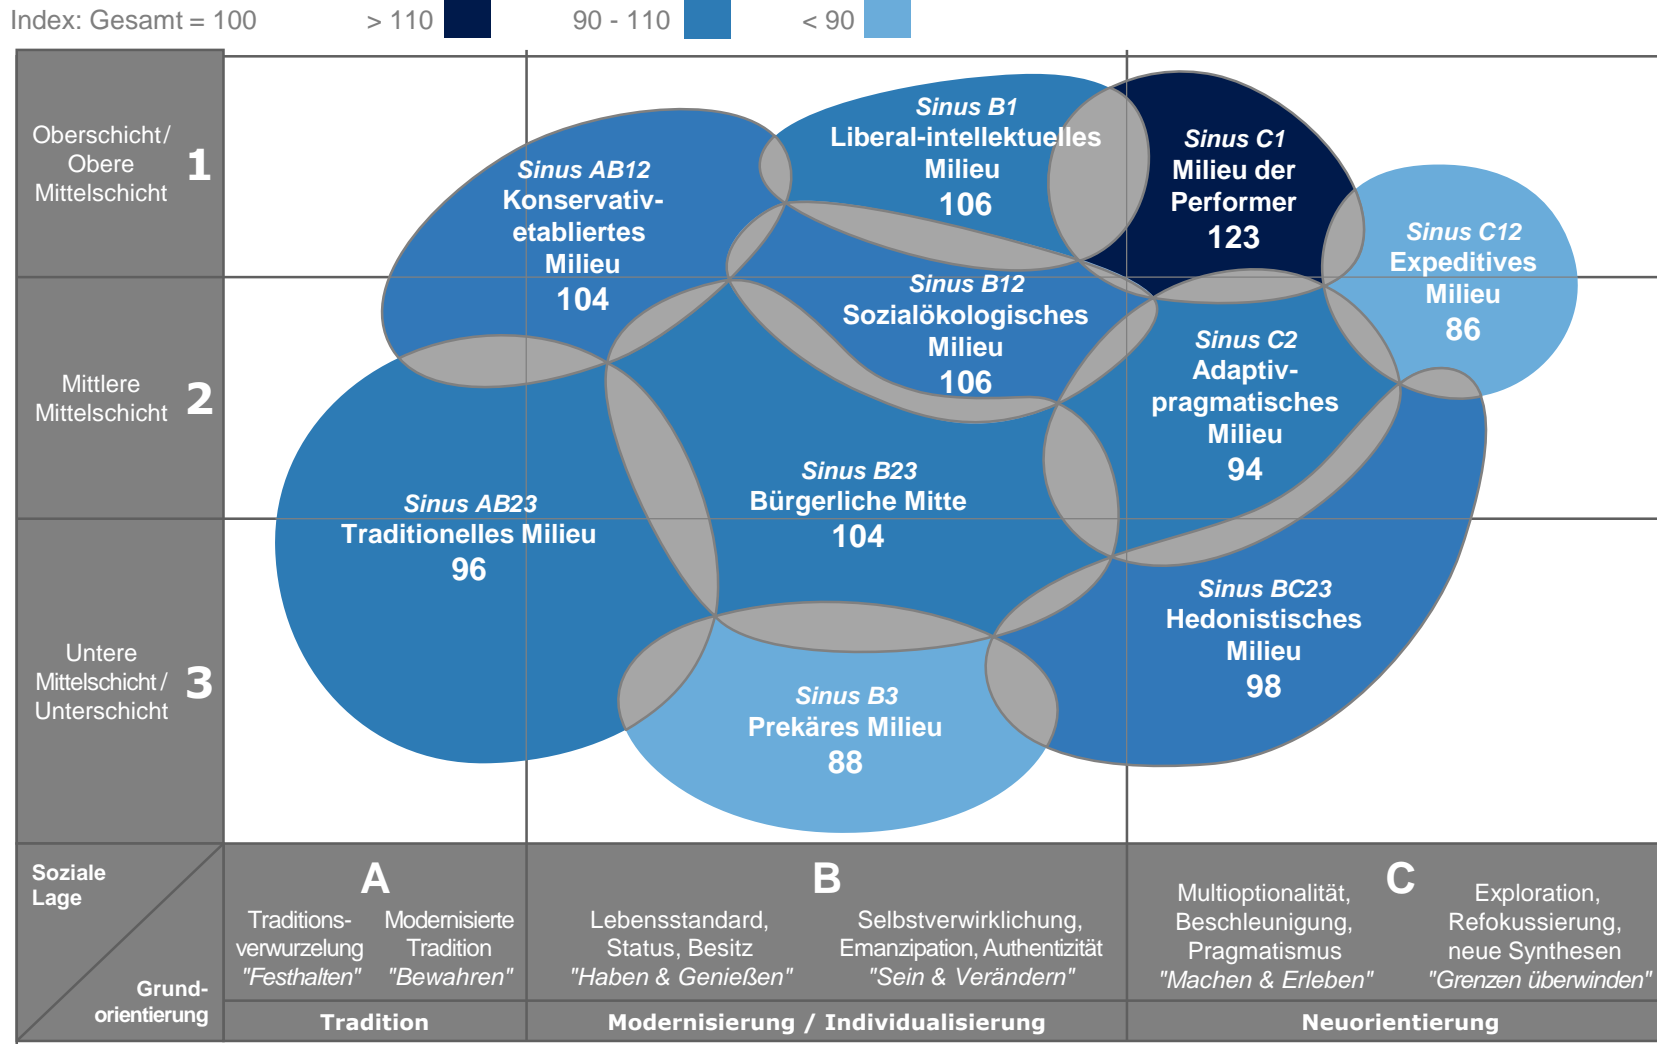

ASS¹

SINUS-MILIEUS

NATIONALE KOMBIS

VuMA Touchpoints 2019

AS&S Radio Deutschland-Kombi

AS&S Radio Deutschland-Kombi Kompakt

AS&S Radio Deutschland-Kombi 40+

AS&S Radio Deutschland-Kombi Young

AS&S Radio Deutschland-Kombi Entscheider

AS&S Radio Liga Live