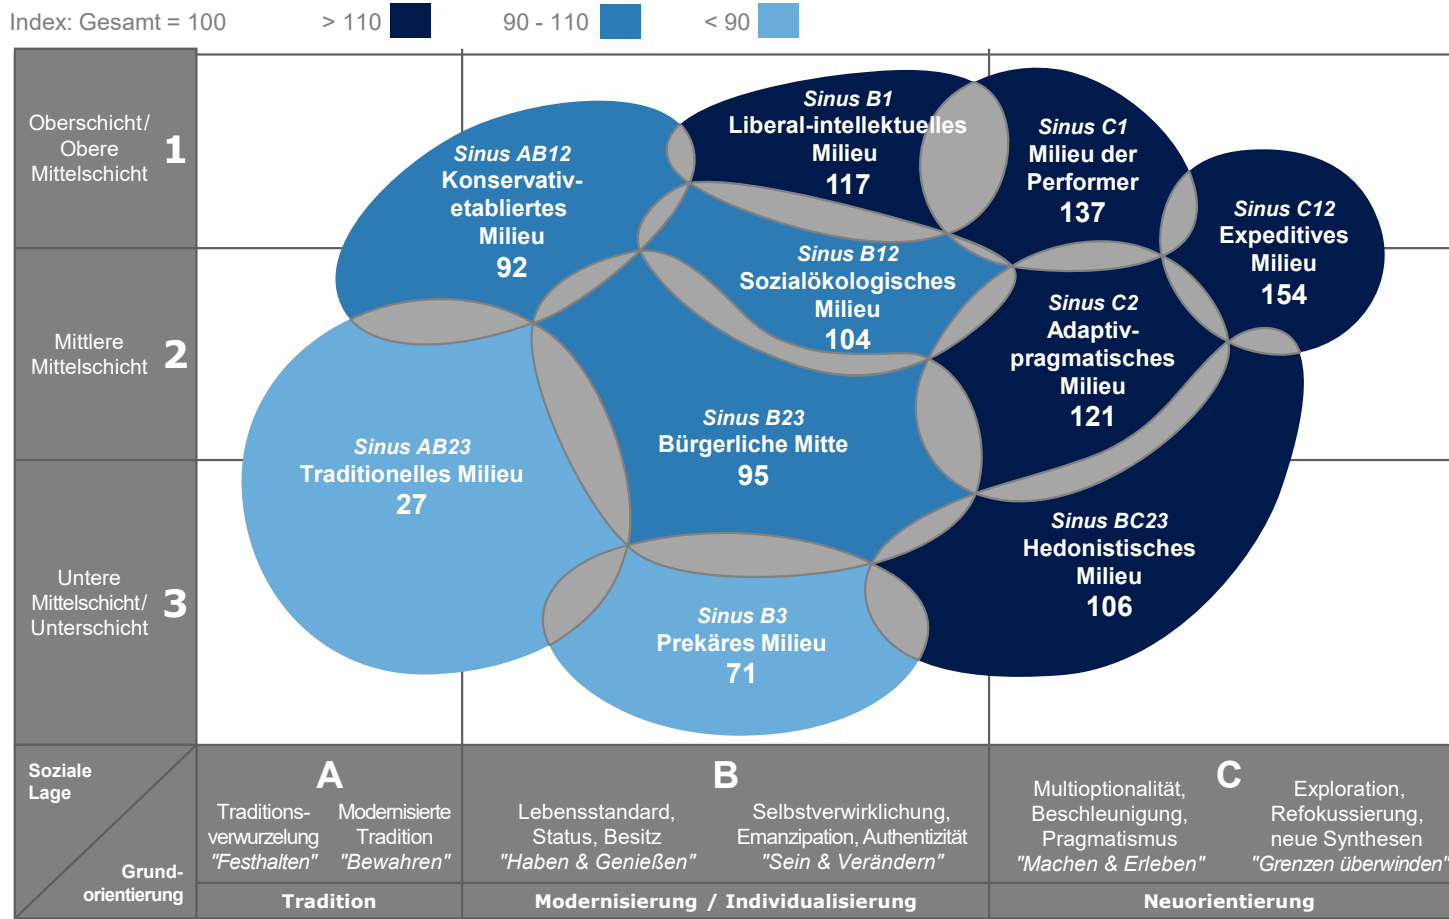

WIE HÖREN DIE SINUS-MILIEUS?

VuMA Touchpoints 2020

ASS¹

AS&S Radio Deutschland-Kombi

AS&S Radio Deutschland-Kombi Kompakt

AS&S Radio Deutschland-Kombi 40+

AS&S Radio Deutschland-Kombi Young

AS&S Radio Deutschland-Kombi Entscheider

AS&S Radio Liga Live