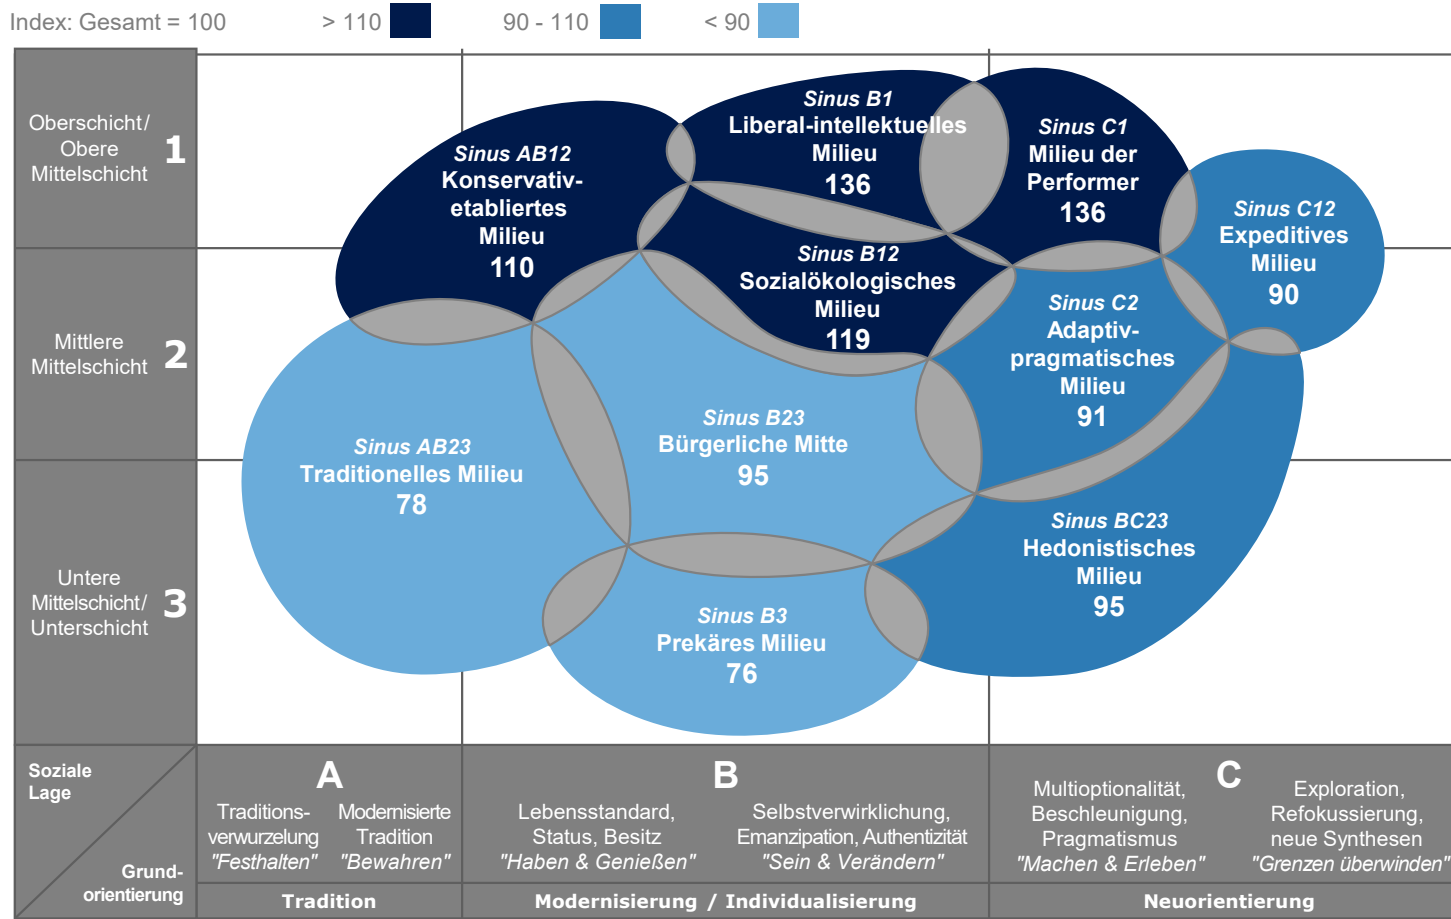

WIE HÖREN DIE SINUS-MILIEUS?

VuMA Touchpoints 2020

ASS¹

AS&S Radio Deutschland-Kombi

AS&S Radio Deutschland-Kombi Kompakt

AS&S Radio Deutschland-Kombi 40+

AS&S Radio Deutschland-Kombi Young

AS&S Radio Deutschland-Kombi Entscheider

AS&S Radio Liga Live