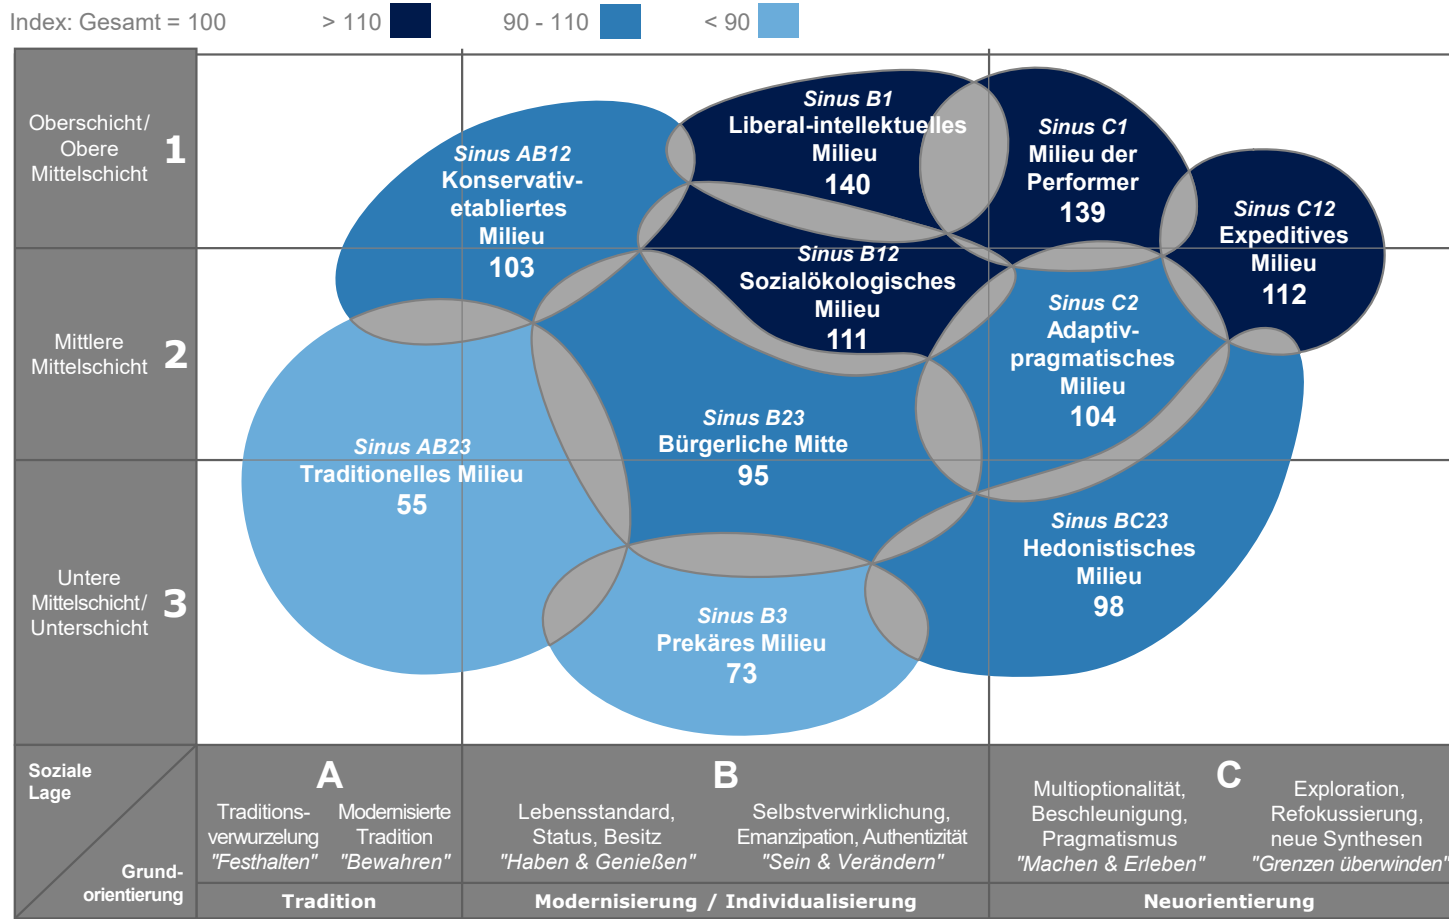

WIE HÖREN DIE SINUS-MILIEUS?

VuMA Touchpoints 2020

ASS¹

AS&S Radio Deutschland-Kombi

AS&S Radio Deutschland-Kombi Kompakt

AS&S Radio Deutschland-Kombi 40+

AS&S Radio Deutschland-Kombi Young

AS&S Radio Deutschland-Kombi Entscheider

AS&S Radio Liga Live