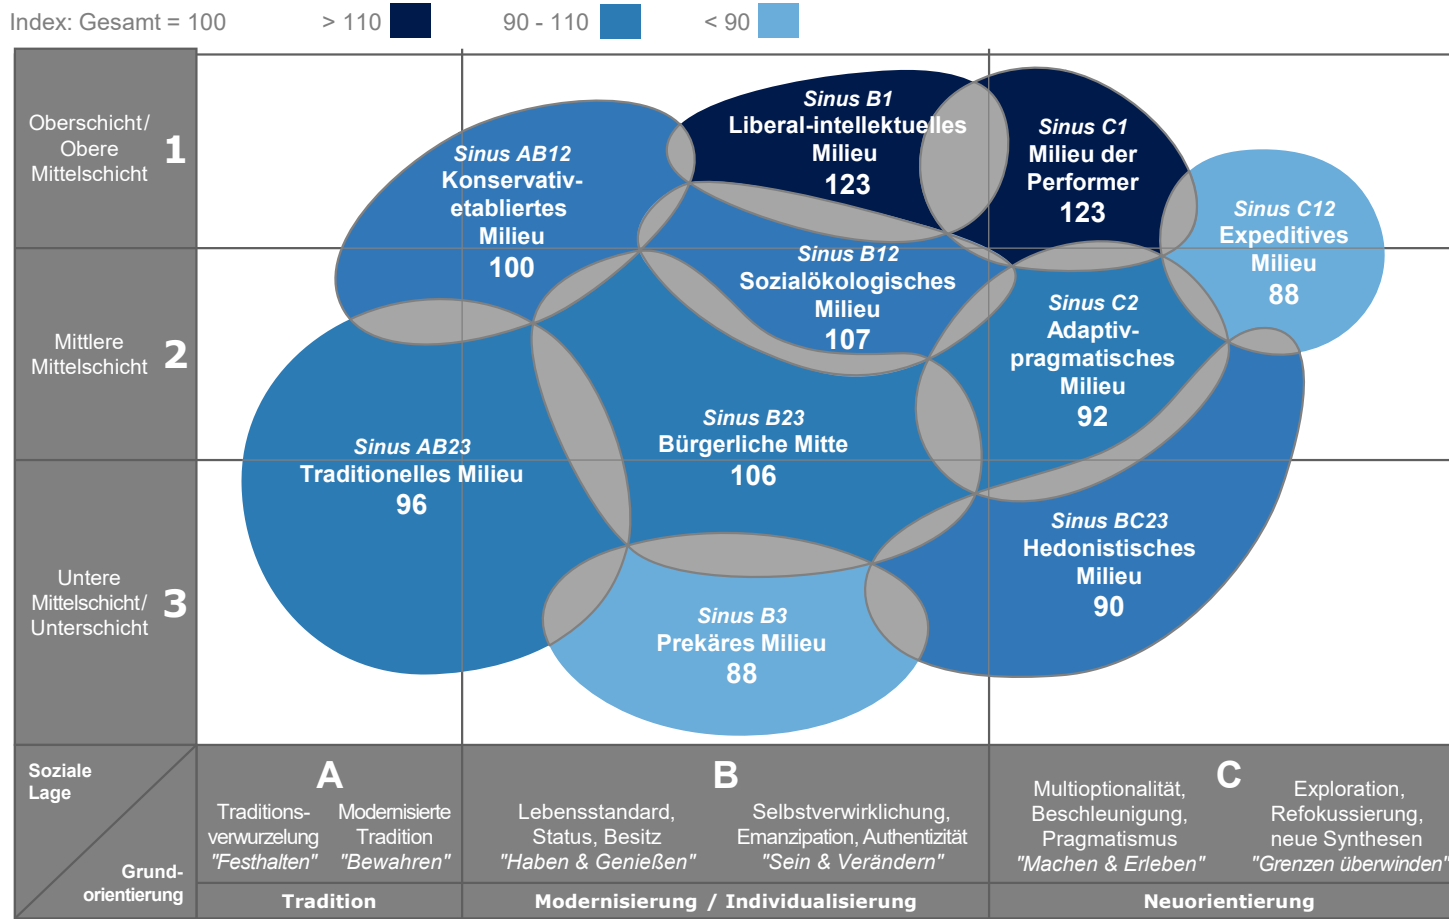

WIE HÖREN DIE SINUS-MILIEUS?

VuMA Touchpoints 2020

ASS¹

AS&S Radio Deutschland-Kombi

AS&S Radio Deutschland-Kombi Kompakt

AS&S Radio Deutschland-Kombi 40+

AS&S Radio Deutschland-Kombi Young

AS&S Radio Deutschland-Kombi Entscheider

AS&S Radio Liga Live