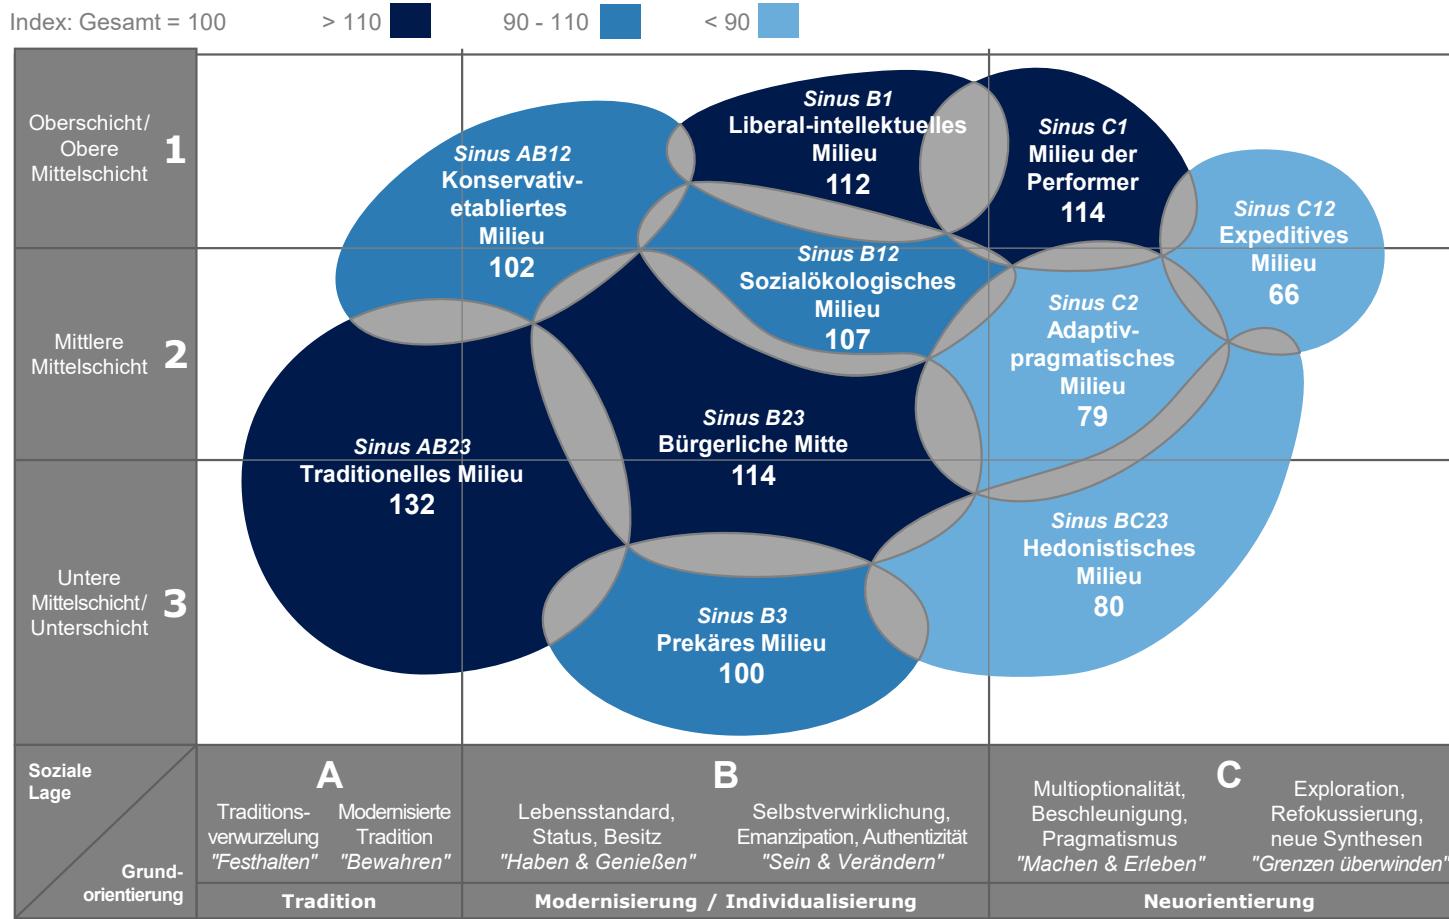

WIE HÖREN DIE SINUS-MILIEUS?

VuMA Touchpoints 2020

ASS¹

AS&S Radio Deutschland-Kombi

AS&S Radio Deutschland-Kombi Kompakt

AS&S Radio Deutschland-Kombi 40+

AS&S Radio Deutschland-Kombi Young

AS&S Radio Deutschland-Kombi Entscheider

AS&S Radio Liga Live